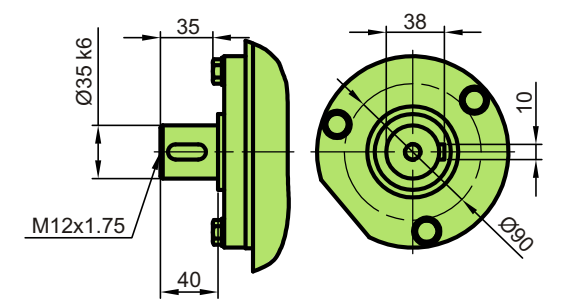

Eje / Shaft A

Eje / Shaft B

Con: Válvula reguladora de presión BN, válvula de seguridad, manómetro y racores.

With: Pressure regulating valve BN, Safety valve and pressure gauge.

BOMBA 375B BN