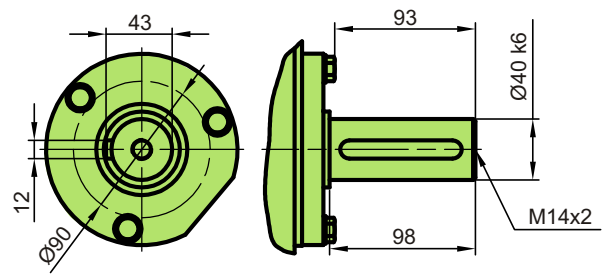

Eje / Shaft A

Eje / Shaft B

Con: Válvula reguladora de presión BN, válvula de seguridad, manómetro y racores.

With: Pressure regulating valve BN, Safety valve and pressure gauge.

BOMBA 375B BN