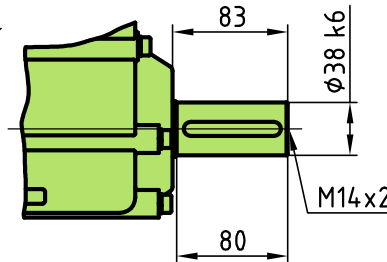

Eje / Shaft A

Eje opcional / Optional shaft B

Con: Válvula reguladora de presión B, válvula de seguridad, manómetro y racores.
With: Pressure regulating valve B, safety valve, pressure gauge and nipples.

BOMBA 345RA B 