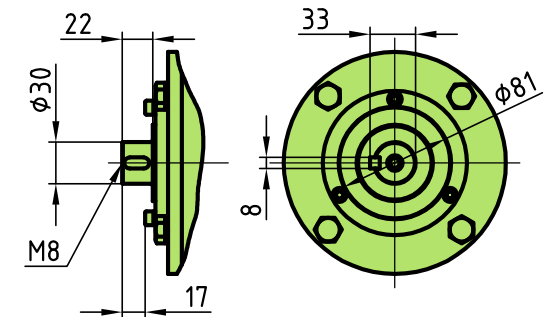

Eje / Shaft A

Eje opcional / Optional shaft B

Con: Válvula reguladora de presión B, válvula de seguridad, manómetro y racores.
With: Pressure regulating valve B, safety valve, pressure gauge and nipples.