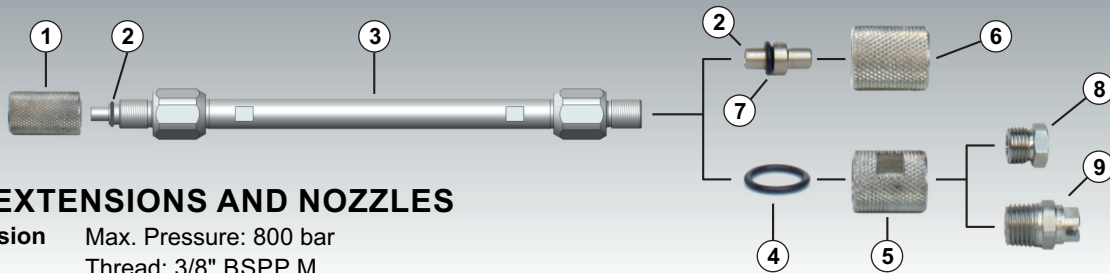

PISTOL 200 - STANDARD INLET NIPPLES

420157
BSPP
1/4" M 60°

420154
BSPP
3/8" M 60°

420151
BSPP
1/2" M 60°

420152
BSPP
3/4" M 60°

420155
BSPP
3/4" TL 60°

420153
Métrico
22x1,5 M 60°

4201535
Métrico
24x1,5 M 24°

453240
JIC
7/8" M 37°

PISTOL A-1 - STANDARD INLET NIPPLES

453247
BSPP
1/4" M 60°

453244
BSPP
3/8" M 60°

453242
BSPP
1/2" M 60°

453246
BSPP
3/4" M 60°

453241
Métrico
22x1,5 M 60°

4532491
Métrico
24x1,5 M 24°

453240
JIC
7/8" M 37°

PISTOL EXTENSIONS AND NOZZLES

Pistol extension Max. Pressure: 800 bar
Thread: 3/8" BSPP M

Pos	Code	Description	Length (mm)
1	4013	Coupling	-
2	2232004	OR	-
3	48170483841	Lance pistol extension	400
	48171083841	"	1.000
	48171583841	"	1.500
	48172083841	"	2.000
4	2232028	OR	-
5	453251	1/4" F Nozzle nut	-
6	453250	Nozzle nut	-
7		Nozzle 04 type, concentrate straight jet	-
8		Nozzle 01 type 1/4" BSPP, straight jet, ceramic, graft, flow stabilizer	-
9		Nozzle 06 type 1/4" BSPT, fan jet	-